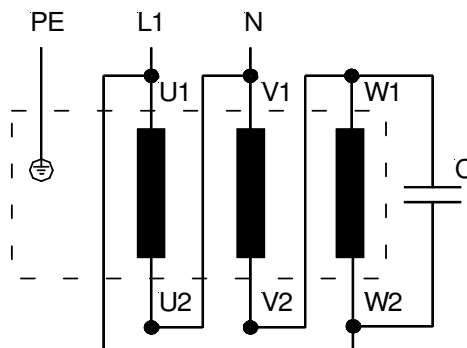

Elektrischer Anschluss, Baureihe IL
Connection, type IL
Raccordement électrique, version IL
Conexión eléctrica, variante de serie IL
Collegamento elettrico, serie IL

3~人

Sternschaltung
 Star connected
 Couplage étoile
 Conexión en estrella
 Collegamento a stella

3~ Δ

Dreieckschaltung
 Delta connected
 Couplage triangle
 Conexión en triángulo
 Collegamento a triangolo

1~ ⊥(Δ)

Dreieck Steinmetz
 Delta Steinmetz
 Triangle Steinmetz
 Triángulon Steinmetz
 Triangolo Steinmetz

U1 (T1) = schwarz /black /noir /negro /nero
 U2 (T4) = grün /green /vert /verde /verde

V1 (T2) = hellblau /light-blue /bleu-clair /azul claro /azzurro
 V2 (T5) = weiß /white /blanc /blanco /bianco

W1 (T3) = braun /brown /brun /marrón /morrone
 W2 (T6) = gelb /yellow /jaune /amarillo /giallo