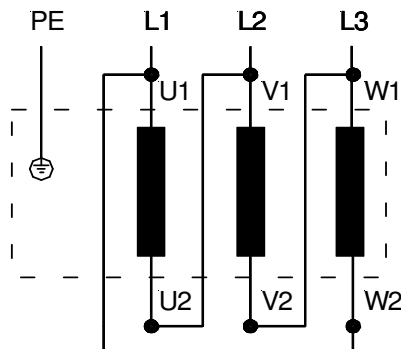

Elektrischer Anschluss, Baureihe IL
Connection, type IL
Raccordement électrique, version IL
Conexión eléctrica, variante de serie IL
Collegamento elettrico, serie IL

3~人

Sternschaltung
 Star connected
 Couplage étoile
 Conexión en estrella
 Collegamento a stella

3~ Δ

Dreieckschaltung
 Delta connected
 Couplage triangle
 Conexión en triángulo
 Collegamento a triangolo

1~ ⊥(Δ)

Dreieck Steinmetz
 Delta Steinmetz
 Triangle Steinmetz
 Triángulon Steinmetz
 Triangolo Steinmetz

U1 (T1) = schwarz /black /noir /negro /nero
 U2 (T4) = grün /green /vert /verde /verde

V1 (T2) = hellblau /light-blue /bleu-clair /azul claro /azzurro
 V2 (T5) = weiß /white /blanc /blanco /bianco

W1 (T3) = braun /brown /brun /marrón /morrone
 W2 (T6) = gelb /yellow /jaune /amarillo /giallo