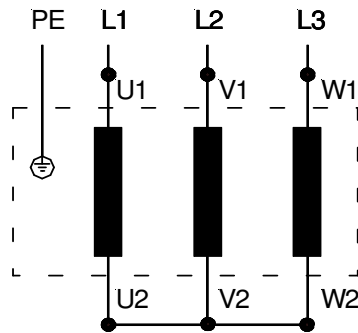

Elektrischer Anschluss, Baureihe IL
Connection, type IL
Raccordement électrique, version IL
Conexión eléctrica, variante de serie IL
Collegamento elettrico, serie IL

3~人

Sternschaltung
 Star connected
 Couplage étoile
 Conexión en estrella
 Collegamento a stella

3~ Δ

Dreieckschaltung
 Delta connected
 Couplage triangle
 Conexión en triángulo
 Collegamento a triangolo

1~ ⊥(Δ)

Dreieck Steinmetz
 Delta Steinmetz
 Triangle Steinmetz
 Triángulon Steinmetz
 Triangolo Steinmetz

U1 (T1) = schwarz /black /noir /negro /nero
 U2 (T4) = grün /green /vert /verde /verde

V1 (T2) = hellblau /light-blue /bleu-clair /azul claro /azzurro
 V2 (T5) = weiß /white /blanc /blanco /bianco

W1 (T3) = braun /brown /brun /marrón /morrone
 W2 (T6) = gelb /yellow /jaune /amarillo /giallo