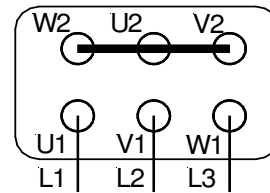

Elektrischer Anschluss, Baureihe IL
Connection, type IL
Raccordement électrique, version IL
Conexión eléctrica, variante de serie IL
Collegamento elettrico, serie IL

3~人

Sternschaltung
 Star connected
 Couplage étoile
 Conexión en estrella
 Collegamento a stella

3~ Δ

Dreieckschaltung
 Delta connected
 Couplage triangle
 Conexión en triángulo
 Collegamento a triangolo

1~ ⊥(Δ)

Dreieck Steinmetz
 Delta Steinmetz
 Triangle Steinmetz
 Triángulon Steinmetz
 Triangolo Steinmetz

U1 (T1) = schwarz /black /noir /negro /nero
 U2 (T4) = grün /green /vert /verde /verde

V1 (T2) = hellblau /light-blue /bleu-clair /azul claro /azzurro
 V2 (T5) = weiß /white /blanc /blanco /bianco

W1 (T3) = braun /brown /brun /marrón /morrone
 W2 (T6) = gelb /yellow /jaune /amarillo /giallo