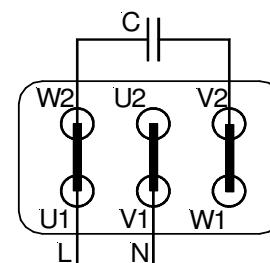

Elektrischer Anschluss, Baureihe IL
Connection, type IL
Raccordement électrique, version IL
Conexión eléctrica, variante de serie IL
Collegamento elettrico, serie IL

3~人

Sternschaltung
 Star connected
 Couplage étoile
 Conexión en estrella
 Collegamento a stella

3~ Δ

Dreieckschaltung
 Delta connected
 Couplage triangle
 Conexión en triángulo
 Collegamento a triangolo

1~ ⊥(Δ)

Dreieck Steinmetz
 Delta Steinmetz
 Triangle Steinmetz
 Triángulon Steinmetz
 Triangolo Steinmetz

U1 (T1) = schwarz /black /noir /negro /nero
 U2 (T4) = grün /green /vert /verde /verde

V1 (T2) = hellblau /light-blue /bleu-clair /azul claro /azzurro
 V2 (T5) = weiß /white /blanc /blanco /bianco

W1 (T3) = braun /brown /brun /marrón /morrone
 W2 (T6) = gelb /yellow /jaune /amarillo /giallo