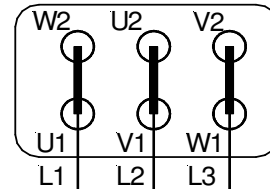

Elektrischer Anschluss, Baureihe IL
Connection, type IL
Raccordement électrique, version IL
Conexión eléctrica, variante de serie IL
Collegamento elettrico, serie IL

3~人

Sternschaltung
 Star connected
 Couplage étoile
 Conexión en estrella
 Collegamento a stella

3~ Δ

Dreieckschaltung
 Delta connected
 Couplage triangle
 Conexión en triángulo
 Collegamento a triangolo

1~ ⊥(Δ)

Dreieck Steinmetz
 Delta Steinmetz
 Triangle Steinmetz
 Triángulon Steinmetz
 Triangolo Steinmetz

U1 (T1) = schwarz /black /noir /negro /nero
 U2 (T4) = grün /green /vert /verde /verde

V1 (T2) = hellblau /light-blue /bleu-clair /azul claro /azzurro
 V2 (T5) = weiß /white /blanc /blanco /bianco

W1 (T3) = braun /brown /brun /marrón /morrone
 W2 (T6) = gelb /yellow /jaune /amarillo /giallo